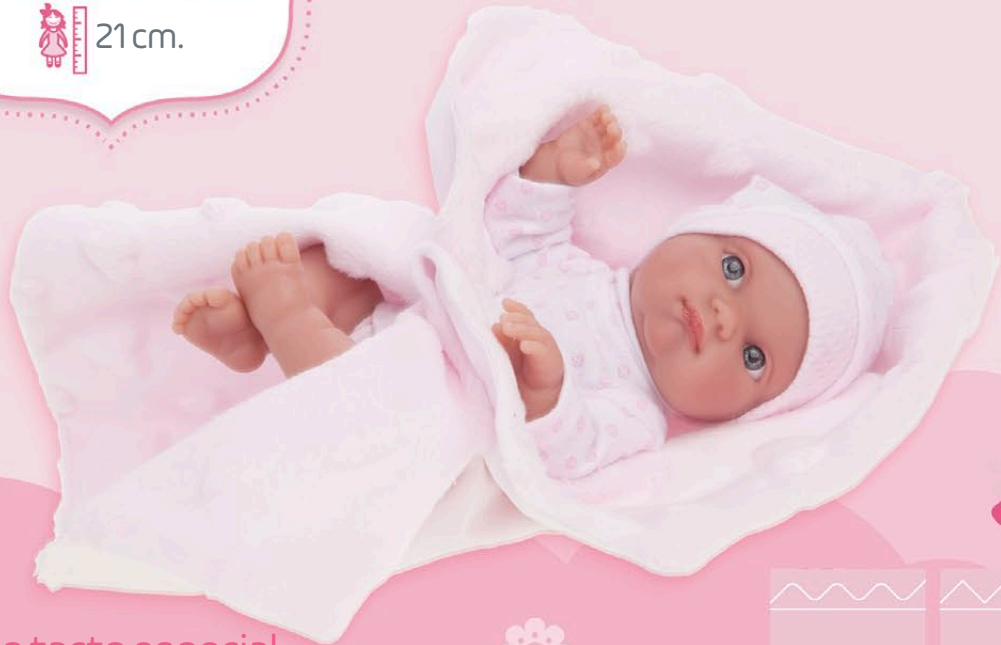

Mufly Cojín
Ref. 3903 
 21cm.

Mufly Manta

Ref. 3905 

 21 cm.

Bebé con tacto especial
Special soft touch baby

Muflys Expositor

Ref. 3906 

 21cm.