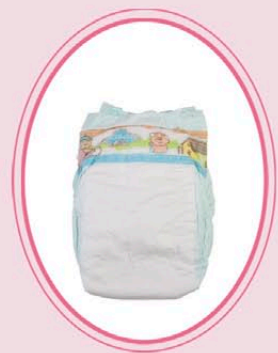

Vestidos Surtidos
Ref. 0133 
 33 cm.

Vestidos Surtidos
Ref. 0142 
 42 cm.

Complementos

Sweet Reborn
by Antonio Juan

Bodys Surtidos

Ref. 0146 

 42 cm.

Pijamas Surtidos